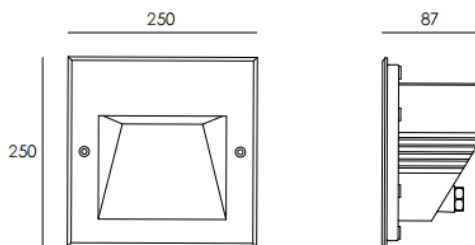

WINDOW S

Code article	86.OR01.7331.02
Type de produit	Extérieur
Catégorie	Mur et plafond encastrés
Famille	WINDOW
Sous-famille	WINDOW S
Pictograms	

Dimensions

Product dimensions (mm) 250x250x87mm

Dessin technique

cut out:238*238*107mm

Produit

Puissance système (W)	24.4
Flux lumineux utile (lm)	1200
Efficacité lumineuse (lm/W)	49.18
Angle de faisceau	assymmetric
Durée de vie	50000h L80B10
IP	IP65
Équipement	ON-OFF
Température de couleur (K)	3000
Uniformité chromatique (SDCM)	SDCM3
CRI	90
IK	IK05